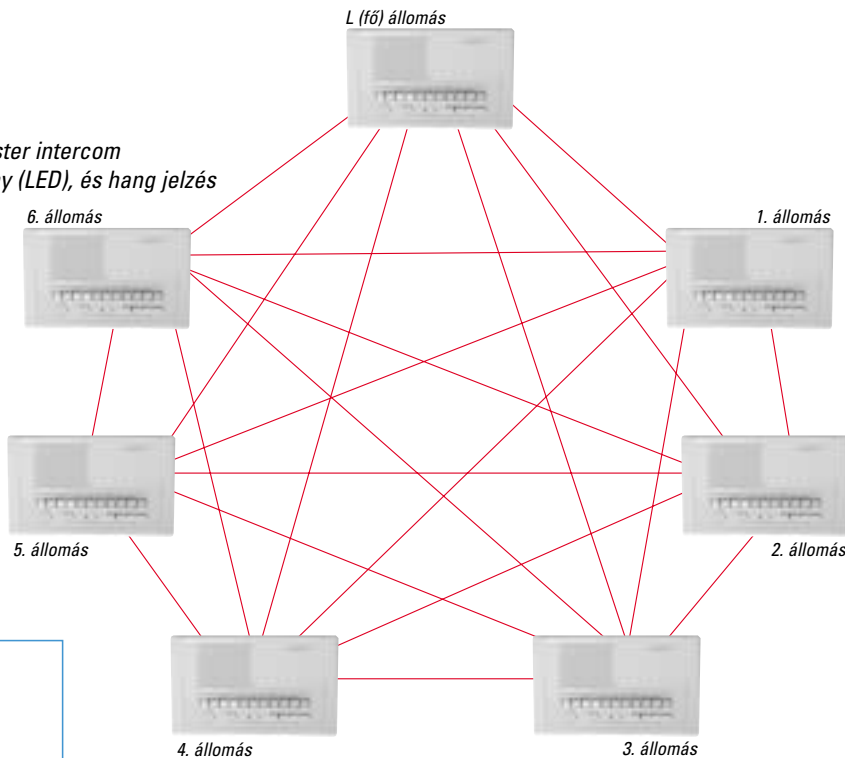

Fő-állomásos interkom egységek

CM-2xx CM-201/204/206/211

- 1, 4, 6, 11 állomásos mester intercom
- 2 vezetékes kommunikáció
- Bejövő híváskor fény (LED), és hang jelzés

Vezetékezés:

- 2-2 vezeték állomásonként
- 2 vezeték a tápegységhez

CM-201: 155 x 170 x 55 mm (Ma x Sz x Mé)

Kompatibilis alállomás: CM-200

CM-200

- A CM-201/204/206/211 intercom egységekkel kompatibilis alállomás
- Vezetékes kommunikáció

Tápellátási igény: 12V_{DC} az intercom állomástól

Főállomásos interkom egységek

CM-2xxM CM-206M / 211M

- 6, 11 állomásos mester intercom
- Bejövő híváskor fény (LED), és hang jelzés

Tápellátási igény: 12V_{DC}
(RF-1A tápegység használata ajánlott!)

Max. vezeték hossz:

- 120m (∅ 0.5mm)
- 200m (∅ 0.65mm)
- 300m (∅ 0.8mm)
- 480m (∅ 1mm)

Méret: 155 x 255 x 55 mm (Ma x Sz x Mé)

Kábeligény: több eres kábel

Kompatibilis alállomás: CM-200X

Az Ön forgalmazója:

Disztributor:

AlarmTechnika[®]